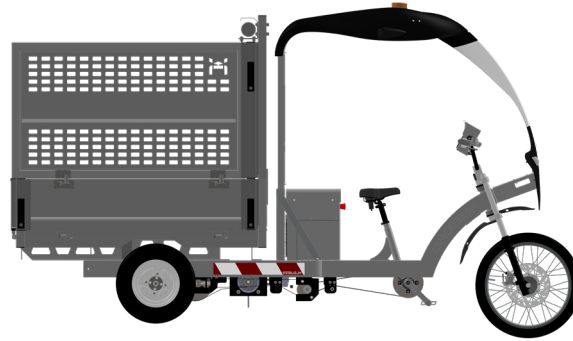

INDUSTRIE
STADSREINIGING
INZAMELING & RECYCLING
ONDERHOUD & TUINIËREN

Made in France

FUNCTIONEEL

Tot 270 kg laadvermogen en 1,5 m³ nuttig volume

DOELTREFFEND

Tot 1,4 m laadlengte

ERGONOMISCH

55 cm laadrempeel en vlakke laadvloer

DUURZAAM

Tot wel 80 km accuduur 1 hele dag*

VEELZIJDIG

2 Varianten, korte bak met laadkoffer of lange bak

AFMETINGEN

- Afmetingen voertuig (mm)
L x b x h : 3350 x 1100 x 1980
- Afmetingen laadruimte (mm)
Korte bak L x b x h: 1093 x 1089 x 1436
Lange bak L x b x h: 1514 x 1089 x 1436

STANDAARDUITRUSTING

- Lichtgewicht aluminium bak
- Verwijderbare zijpanelen
- 4 sjorringen op lange laadvloer
- Achtercamera
- Bumpers
- LED zwaailicht

OPTIES

- Lang kantelbaar platform met hydraulische lier
- Opzetbare zijpanelen 800
- Scheidingskit + lift
- Aanpasbare belettering

DE VARIANTEN

KORTE BAK MET LAADKOFFER

- 1030 x 984 x 1100 mm
- 238 kg laadvermogen
- 1,1 m³ opslagruimte met opzetpanelen
- 2/3 - 1/3 aluminium box met veiligheidsdeur

LANGE BAK

- 1440 x 984 x 1100 mm
- 300 kg laadvermogen op vaste laadvloer
- 270 kg laadvermogen op kantelende laadvloer
- 1,5 m³ volume met opzetpanelen